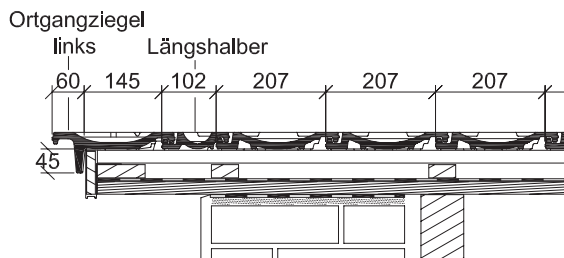

„ELEGANZ“

Der Reformziegel mit Stil.

CREATON · MEINDL · PFLEIDERER · TROST

Sparrenlänge und Lattenabstände:

Dachquerschnitt*
 Entlüftung über Lüfterziegel
 LQ ca. 15 cm²/Stück

**Ortangausbildung mit Ortgangziegel links
 mit Ortgangbrett****

**Ortangausbildung mit Ortgangziegel rechts
 mit Ortgangbrett****

* Die dargestellte technische Zeichnung ist nur ein Konstruktionsbeispiel. ** Laut dem Regelwerk des ZVDH soll bei Ortgangziegeln der Abstand zwischen Innenkante Ortganglappen und Außenkante Giebelwand bzw. Außenkante Bekleidung mindestens 1 cm betragen.