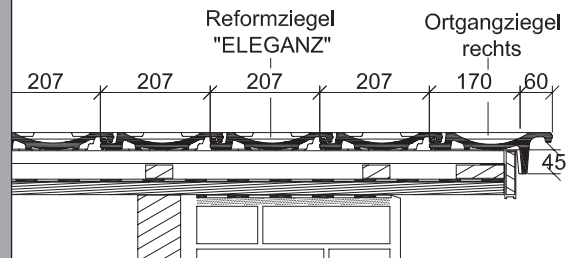

„ELEGANZ“

Der Reformziegel mit Stil.

CREATON · MEINDL · PFLEIDERER · TROST

Sparrenlänge und Lattenabstände:

Dachquerschnitt*
 Entlüftung über Lüfterziegel
 LQ ca. 15 cm²/Stück

**Ortangausbildung mit Ortgangziegel links
 mit Ortgangbrett****

**Ortangausbildung mit Ortgangziegel rechts
 mit Ortgangbrett****

* Die dargestellte technische Zeichnung ist nur ein Konstruktionsbeispiel. ** Laut dem Regelwerk des ZVDH soll bei Ortgangziegeln der Abstand zwischen Innenkante Ortganglappen und Außenkante Giebelwand bzw. Außenkante Bekleidung mindestens 1 cm betragen.