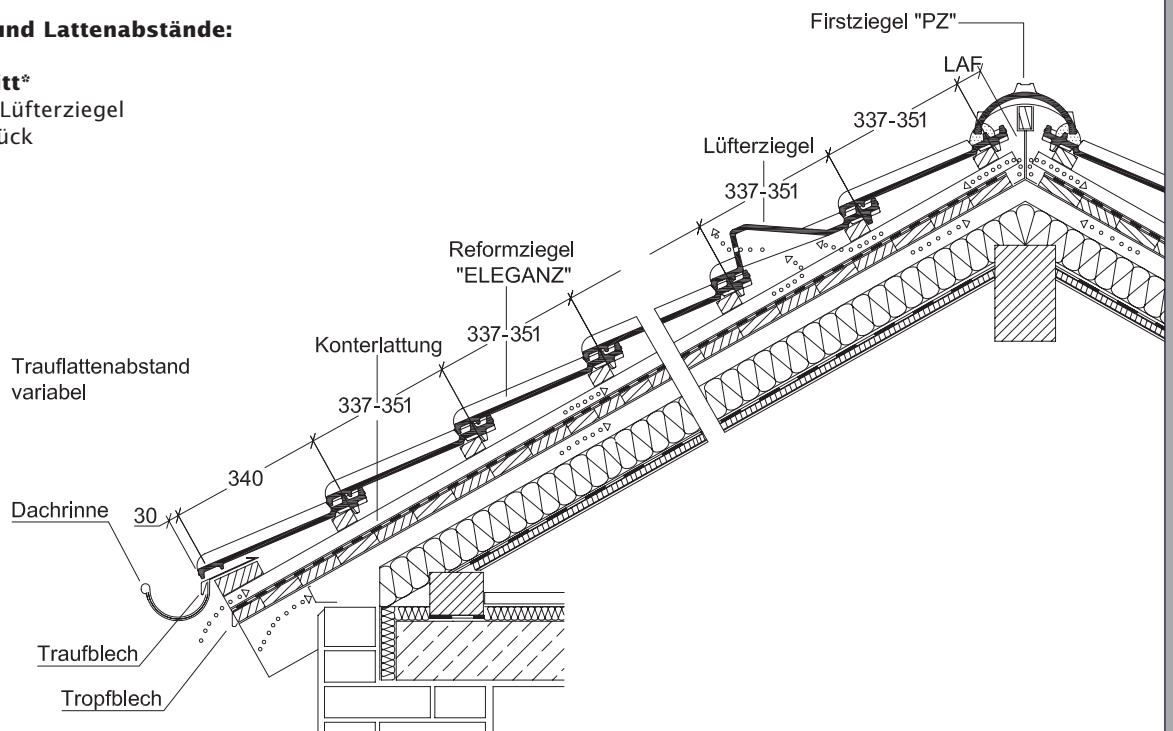

„ELEGANZ“

Der Reformziegel mit Stil.

CREATON · MEINDL · PFLEIDERER · TROST

Sparrenlänge und Lattenabstände:

Dachquerschnitt*
 Entlüftung über Lüfterziegel
 LQ ca. 15 cm²/Stück

**Ortangausbildung mit Ortgangziegel links
 mit Ortgangbrett****

**Ortangausbildung mit Ortgangziegel rechts
 mit Ortgangbrett****

* Die dargestellte technische Zeichnung ist nur ein Konstruktionsbeispiel. ** Laut dem Regelwerk des ZVDH soll bei Ortgangziegeln der Abstand zwischen Innenkante Ortganglappen und Außenkante Giebelwand bzw. Außenkante Bekleidung mindestens 1 cm betragen.