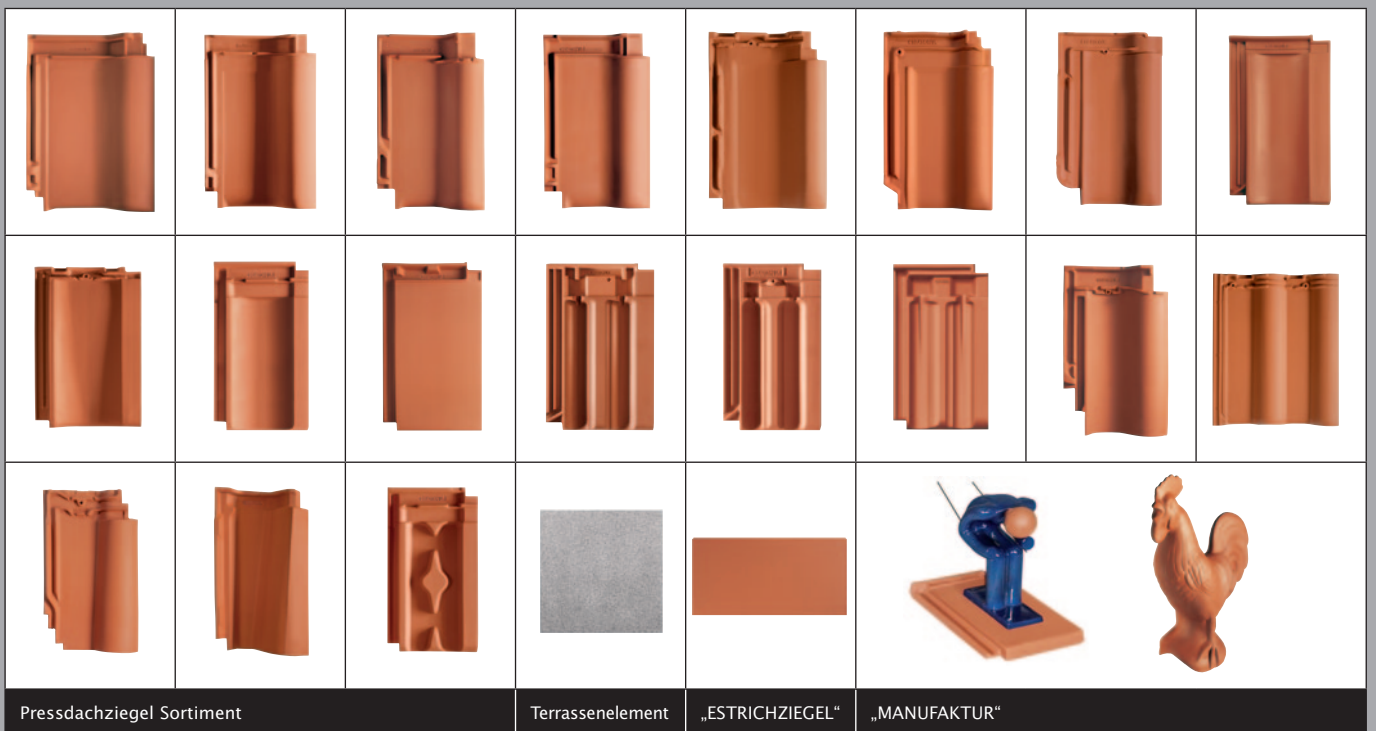

„MAGNUM®“

Der wirtschaftliche Megaziegel.

CREATON · MEINDL · PFLEIDERER · TROST

CREATON · MEINDL · PFLEIDERER · TROST

CREATON – Kompetenz in Ton.

Weltweit größtes Bibersortiment

„NOBLESSE“ und „NUANCE“ Collection

Pressdachziegel Sortiment

Terrassenelement

„ESTRICHZIEGEL“

„MANUFAKTUR“

KPM/01.12/15/kr Druckbedingte Farbabweichungen und technische Änderungen vorbehalten.

Lassen Sie sich vom umfangreichen CREATON-Produktangebot in bahnbrechender Form- und Farbvielfalt faszinieren und inspirieren – mehr Auswahl finden Sie unter www.creaton.de