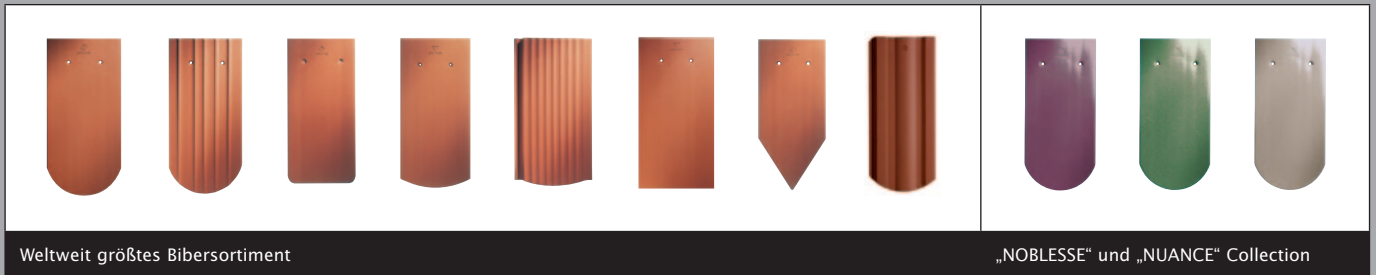

„MAGNUM®“

Der wirtschaftliche Megaziegel.

CREATON · MEINDL · PFLEIDERER · TROST

CREATON · MEINDL · PFLEIDERER · TROST

CREATON – Kompetenz in Ton.

Weltweit größtes Bibersortiment

„NOBLESSE“ und „NUANCE“ Collection

Pressdachziegel Sortiment

Terrassenelement

„ESTRICHZIEGEL“

„MANUFAKTUR“

KPM/01.12/15/kr Druckbedingte Farbabweichungen und technische Änderungen vorbehalten.

Lassen Sie sich vom umfangreichen CREATON-Produktangebot in bahnbrechender Form- und Farbvielfalt faszinieren und inspirieren – mehr Auswahl finden Sie unter www.creaton.de