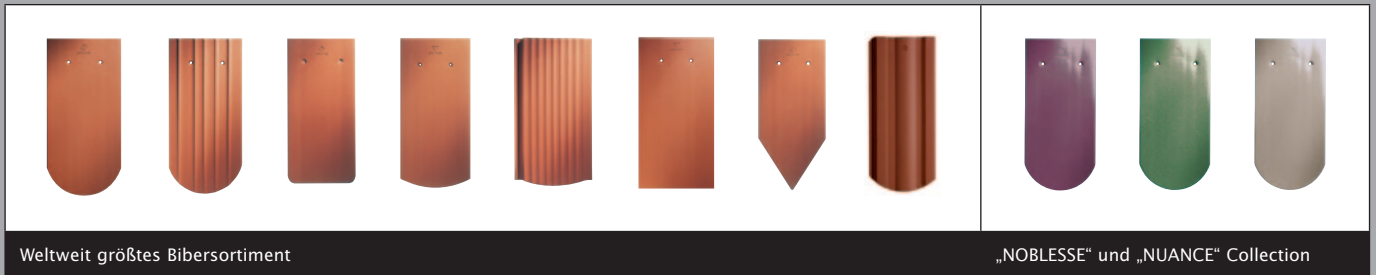

# „MAGNUM®“

Der wirtschaftliche Megaziegel.

CREATON · MEINDL · PFLEIDERER · TROST

CREATON · MEINDL · PFLEIDERER · TROST

# CREATON – Kompetenz in Ton.

Weltweit größtes Bibersortiment

„NOBLESSE“ und „NUANCE“ Collection

Pressdachziegel Sortiment

Terrassenelement

„ESTRICHZIEGEL“

„MANUFAKTUR“

KPM/01.12/15/kr Druckbedingte Farbabweichungen und technische Änderungen vorbehalten.