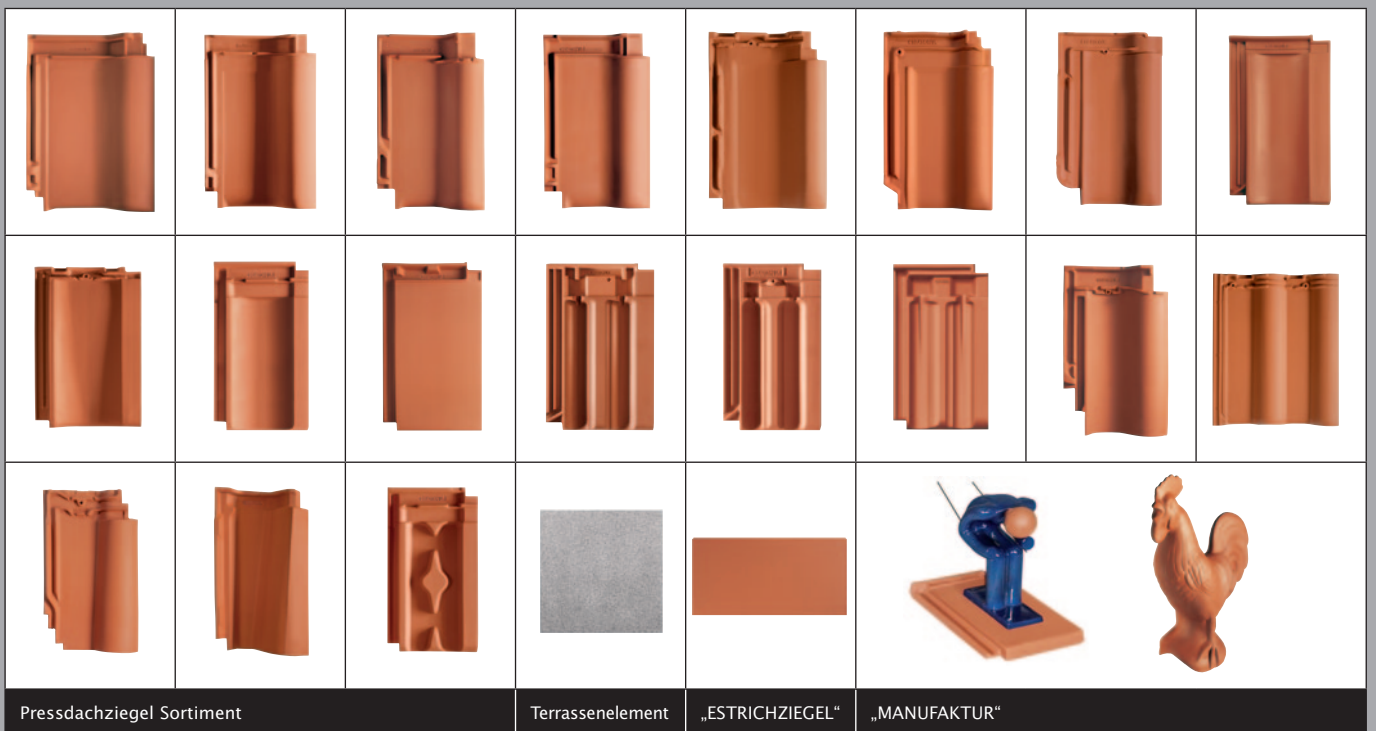

# „MAGNUM®“

Der wirtschaftliche Megaziegel.

CREATON · MEINDL · PFLEIDERER · TROST

CREATON · MEINDL · PFLEIDERER · TROST

# CREATON – Kompetenz in Ton.

Weltweit größtes Bibersortiment

„NOBLESSE“ und „NUANCE“ Collection

Pressdachziegel Sortiment

Terrassenelement

„ESTRICHZIEGEL“

„MANUFAKTUR“

KPM/01.12/15/kr Druckbedingte Farbabweichungen und technische Änderungen vorbehalten.