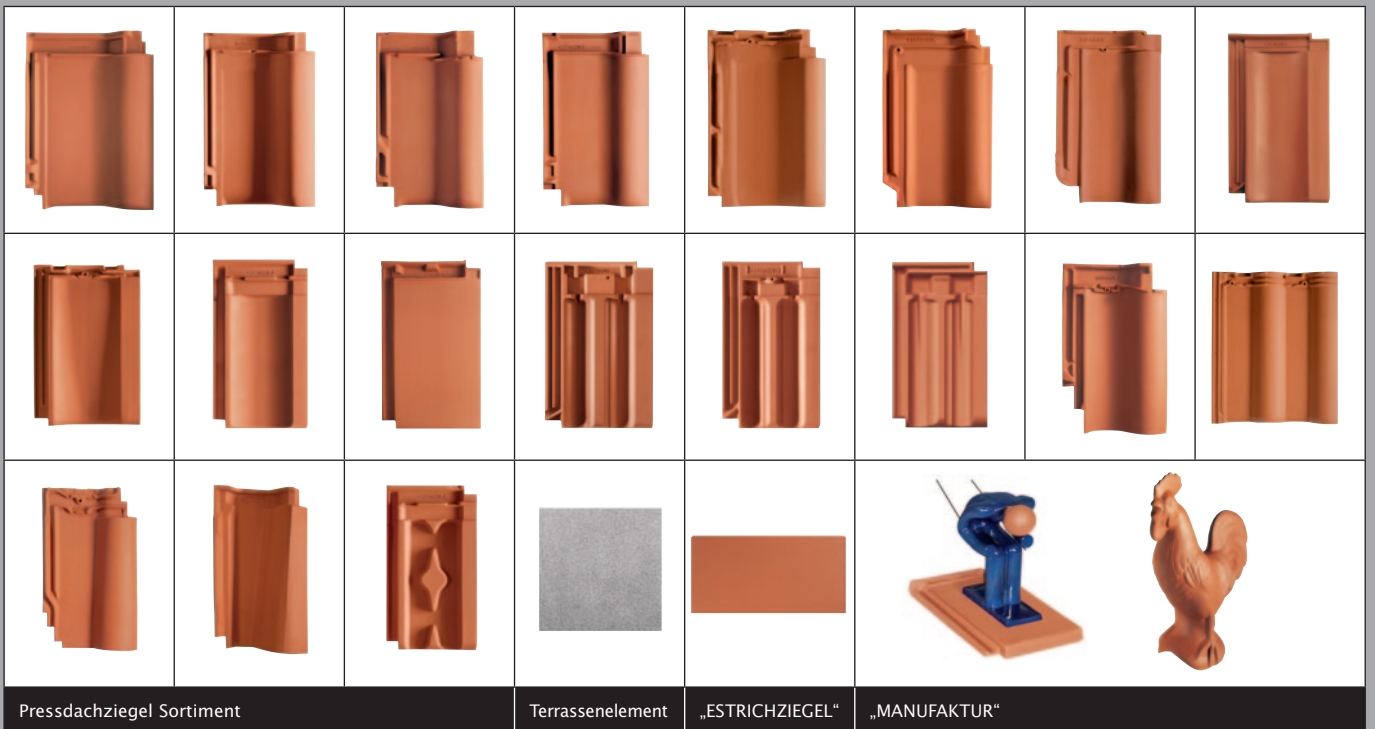

„MAGNUM®“

Der wirtschaftliche Megaziegel.

CREATON · MEINDL · PFLEIDERER · TROST

CREATON · MEINDL · PFLEIDERER · TROST

CREATON – Kompetenz in Ton.

Weltweit größtes Bibersortiment

„NOBLESSE“ und „NUANCE“ Collection

Pressdachziegel Sortiment

Terrassenelement

„ESTRICHZIEGEL“

„MANUFAKTUR“

KPM/01.12/15/kr Druckbedingte Farbabweichungen und technische Änderungen vorbehalten.

Lassen Sie sich vom umfangreichen CREATON-Produktangebot in bahnbrechender Form- und Farbvielfalt faszinieren und inspirieren – mehr Auswahl finden Sie unter www.creaton.de