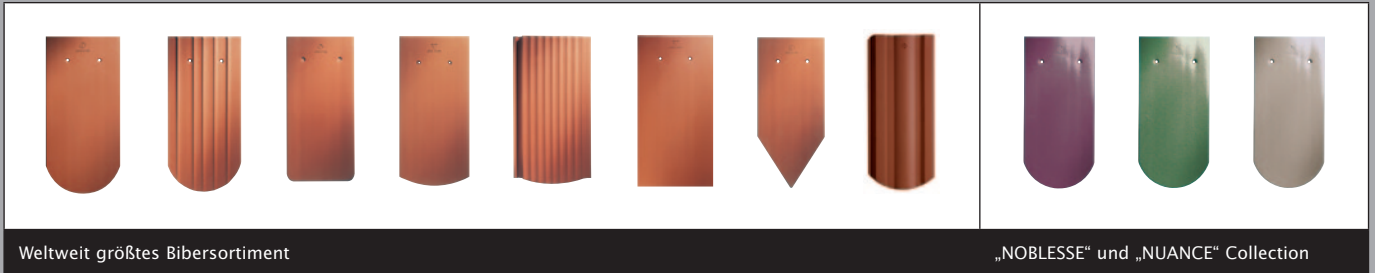

„MAGNUM®“

Der wirtschaftliche Megaziegel.

CREATON · MEINDL · PFLEIDERER · TROST

CREATON · MEINDL · PFLEIDERER · TROST

CREATON – Kompetenz in Ton.

Weltweit größtes Bibersortiment

„NOBLESSE“ und „NUANCE“ Collection

Pressdachziegel Sortiment

Terrassenelement

„ESTRICHZIEGEL“

„MANUFAKTUR“

KPM/01.12/15/kr Druckbedingte Farbabweichungen und technische Änderungen vorbehalten.

Lassen Sie sich vom umfangreichen CREATON-Produktangebot in bahnbrechender Form- und Farbvielfalt faszinieren und inspirieren – mehr Auswahl finden Sie unter www.creaton.de