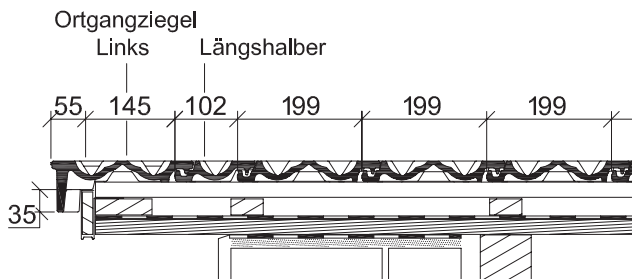

# „RUSTICO®“

Der rustikale Falzziegel.

CREATON · MEINDL · PFLEIDERER · TROST

CREATON · MEINDL · PFLEIDERER · TROST

**Sparrenlänge und Lattenabstände\*:**

**Dachquerschnitt:**  
 Entlüftung über Lüfterziegel  
 LQ ca. 15 cm<sup>2</sup>/Stück

Der dargestellte Dachquerschnitt ist nur ein Konstruktionsbeispiel.

**Ortgangausbildung mit Ortgangziegel links mit Ortgangbrett\***

**Ortgangausbildung mit Ortgangziegel rechts mit Ortgangbrett\***

\* Laut dem Regelwerk des ZVDH soll bei Ortgangziegeln der Abstand zwischen Innenkante Ortganglappen und Außenkante Giebelwand bzw. Außenkante Bekleidung mindestens 1 cm betragen.