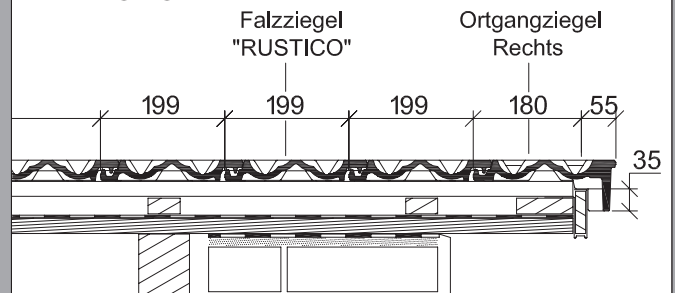

# „RUSTICO®“

Der rustikale Falzziegel.

CREATON · MEINDL · PFLEIDERER · TROST

CREATON · MEINDL · PFLEIDERER · TROST

**Sparrenlänge und Lattenabstände\*:**

**Dachquerschnitt:**  
 Entlüftung über Lüfterziegel  
 LQ ca. 15 cm<sup>2</sup>/Stück

Der dargestellte Dachquerschnitt ist nur ein Konstruktionsbeispiel.

**Ortgangausbildung mit Ortgangziegel links mit Ortgangbrett\***

**Ortgangausbildung mit Ortgangziegel rechts mit Ortgangbrett\***

\* Laut dem Regelwerk des ZVDH soll bei Ortgangziegeln der Abstand zwischen Innenkante Ortganglappen und Außenkante Giebelwand bzw. Außenkante Bekleidung mindestens 1 cm betragen.