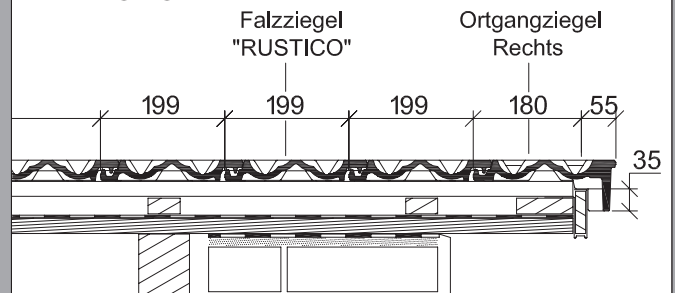

„RUSTICO®“

Der rustikale Falzziegel.

CREATON · MEINDL · PFLEIDERER · TROST

Sparrenlänge und Lattenabstände*:

Dachquerschnitt:
 Entlüftung über Lüfterziegel
 LQ ca. 15 cm²/Stück

Der dargestellte Dachquerschnitt ist nur ein Konstruktionsbeispiel.

Ortgangausbildung mit Ortgangziegel links mit Ortgangbrett*

Ortgangausbildung mit Ortgangziegel rechts mit Ortgangbrett*

* Laut dem Regelwerk des ZVDH soll bei Ortgangziegeln der Abstand zwischen Innenkante Ortganglappen und Außenkante Giebelwand bzw. Außenkante Bekleidung mindestens 1 cm betragen.