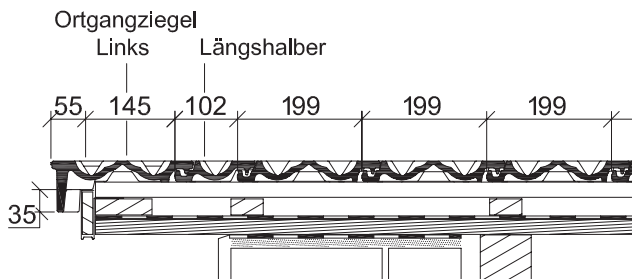

„RUSTICO®“

Der rustikale Falzziegel.

CREATON · MEINDL · PFLEIDERER · TROST

Sparrenlänge und Lattenabstände*:

Dachquerschnitt:
 Entlüftung über Lüfterziegel
 LQ ca. 15 cm²/Stück

Der dargestellte Dachquerschnitt ist nur ein Konstruktionsbeispiel.

Ortgangausbildung mit Ortgangziegel links mit Ortgangbrett*

Ortgangausbildung mit Ortgangziegel rechts mit Ortgangbrett*

* Laut dem Regelwerk des ZVDH soll bei Ortgangziegeln der Abstand zwischen Innenkante Ortganglappen und Außenkante Giebelwand bzw. Außenkante Bekleidung mindestens 1 cm betragen.