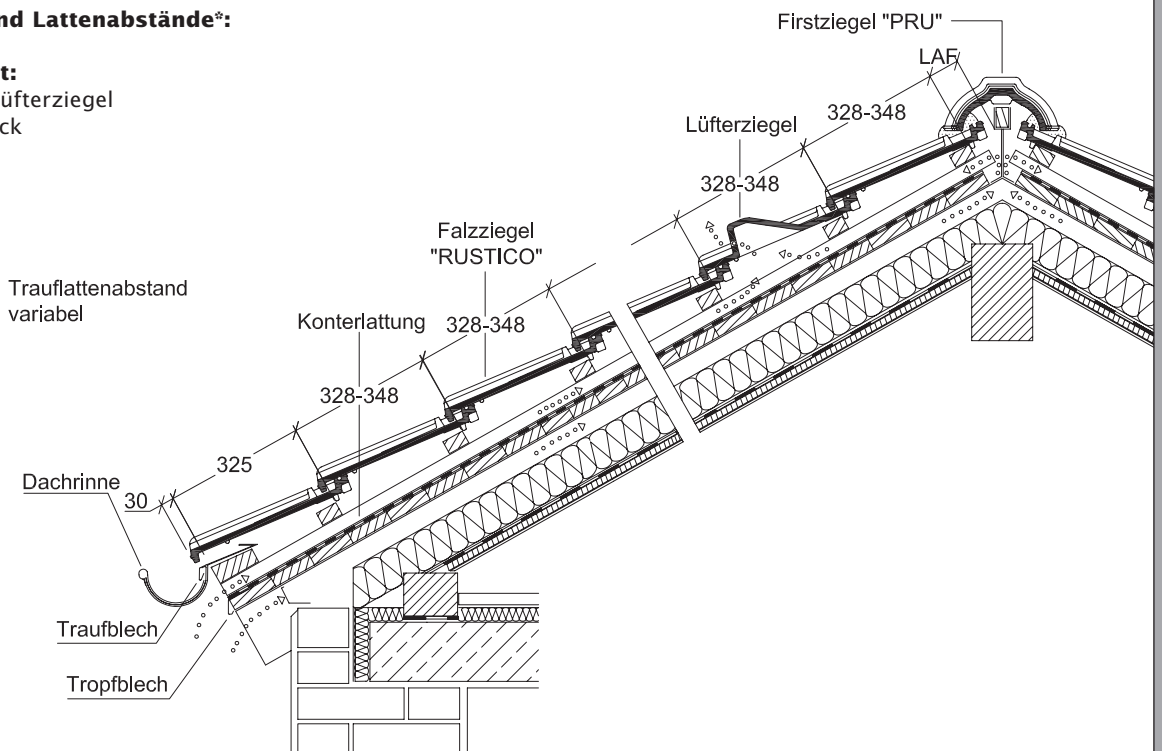

„RUSTICO®“

Der rustikale Falzziegel.

CREATON · MEINDL · PFLEIDERER · TROST

Sparrenlänge und Lattenabstände*:

Dachquerschnitt:
 Entlüftung über Lüfterziegel
 LQ ca. 15 cm²/Stück

Der dargestellte Dachquerschnitt ist nur ein Konstruktionsbeispiel.

Ortgangausbildung mit Ortgangziegel links mit Ortgangbrett*

Ortgangausbildung mit Ortgangziegel rechts mit Ortgangbrett*

* Laut dem Regelwerk des ZVDH soll bei Ortgangziegeln der Abstand zwischen Innenkante Ortganglappen und Außenkante Giebelwand bzw. Außenkante Bekleidung mindestens 1 cm betragen.