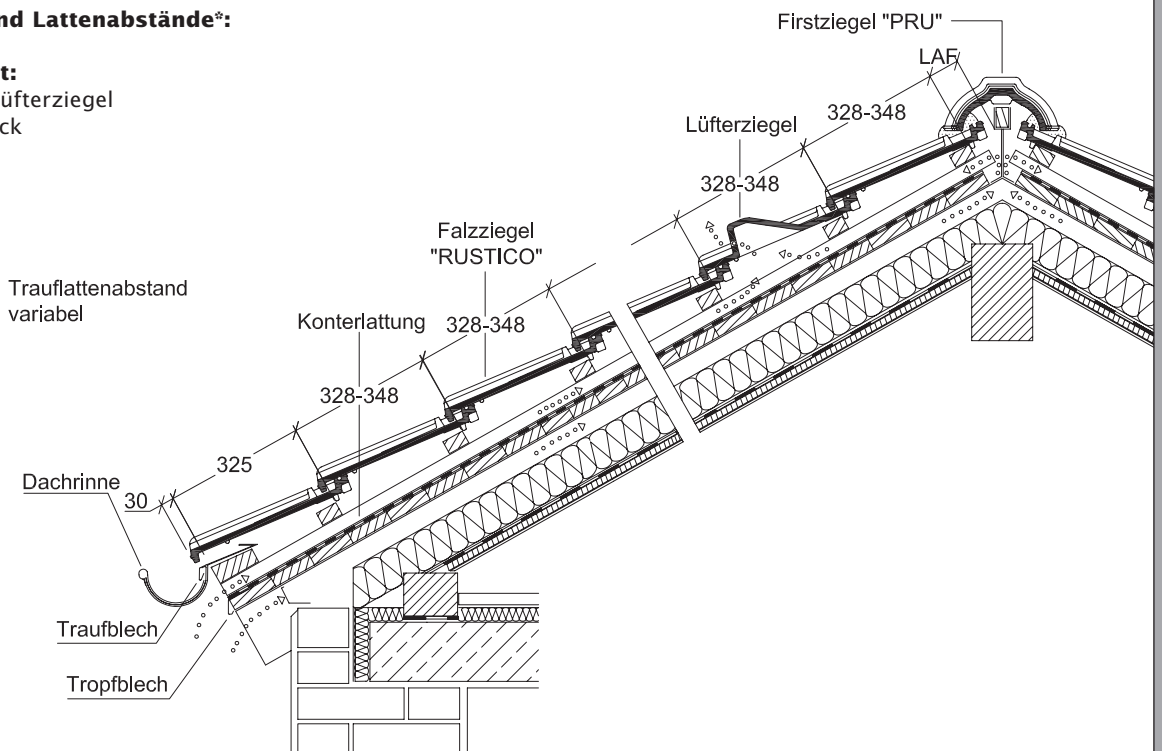

# „RUSTICO®“

Der rustikale Falzziegel.

CREATON · MEINDL · PFLEIDERER · TROST

CREATON · MEINDL · PFLEIDERER · TROST

**Sparrenlänge und Lattenabstände\*:**

**Dachquerschnitt:**  
 Entlüftung über Lüfterziegel  
 LQ ca. 15 cm<sup>2</sup>/Stück

Der dargestellte Dachquerschnitt ist nur ein Konstruktionsbeispiel.

**Ortgangausbildung mit Ortgangziegel links mit Ortgangbrett\***

**Ortgangausbildung mit Ortgangziegel rechts mit Ortgangbrett\***

\* Laut dem Regelwerk des ZVDH soll bei Ortgangziegeln der Abstand zwischen Innenkante Ortganglappen und Außenkante Giebelwand bzw. Außenkante Bekleidung mindestens 1 cm betragen.