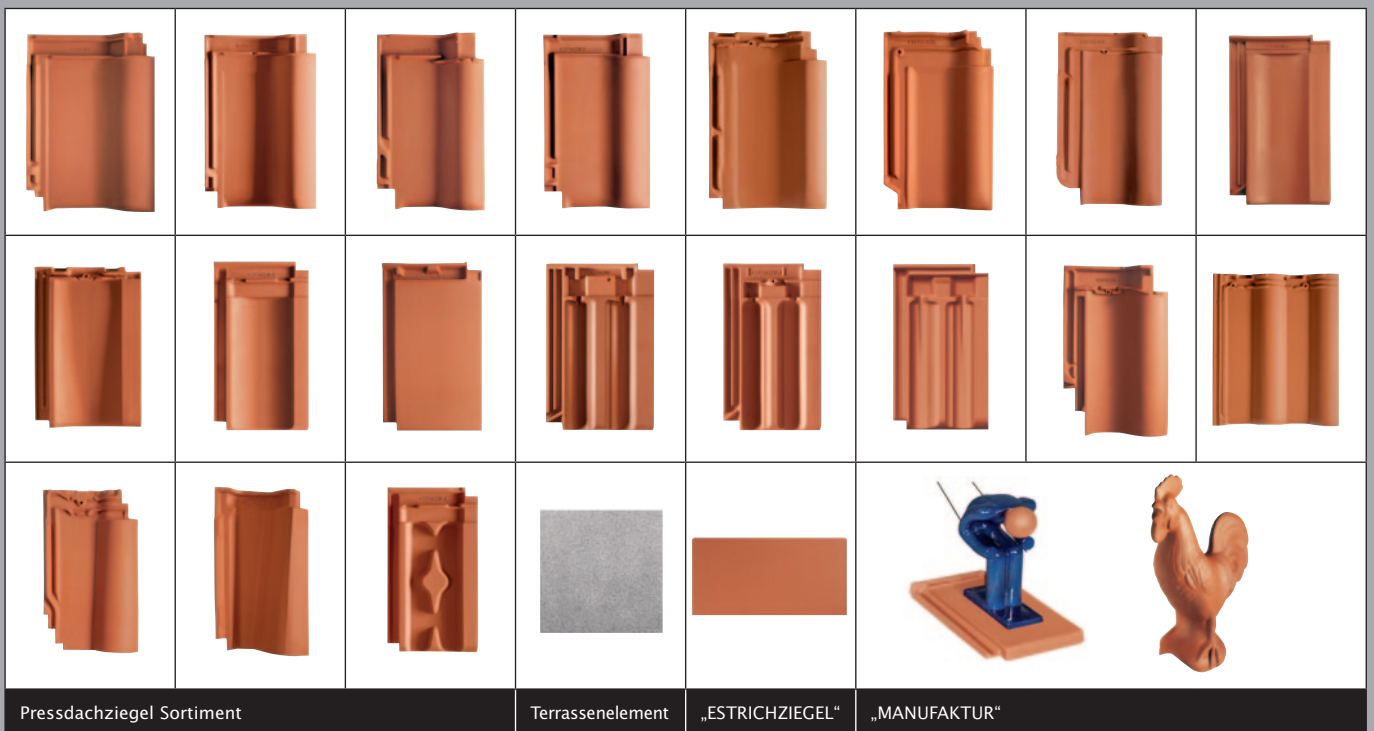

„SINFONIE®“

Der Hohlfalzziegel in prägnanter Optik.

CREATON · MEINDL · PFLEIDERER · TROST

CREATON · MEINDL · PFLEIDERER · TROST

CREATON – Kompetenz in Ton.

Weltweit größtes Bibersortiment

„NOBLESSE“ und „NUANCE“ Collection

Pressdachziegel Sortiment

Terrassenelement

„ESTRICHZIEGEL“

„MANUFAKTUR“

KPSI/D/01.12/10/Kr Druckbedingte Farbabweichungen und technische Änderungen vorbehalten.

Lassen Sie sich vom umfangreichen CREATON-Produktangebot in bahnbrechender Form- und Farbvielfalt faszinieren und inspirieren – mehr Auswahl finden Sie unter www.creaton.de