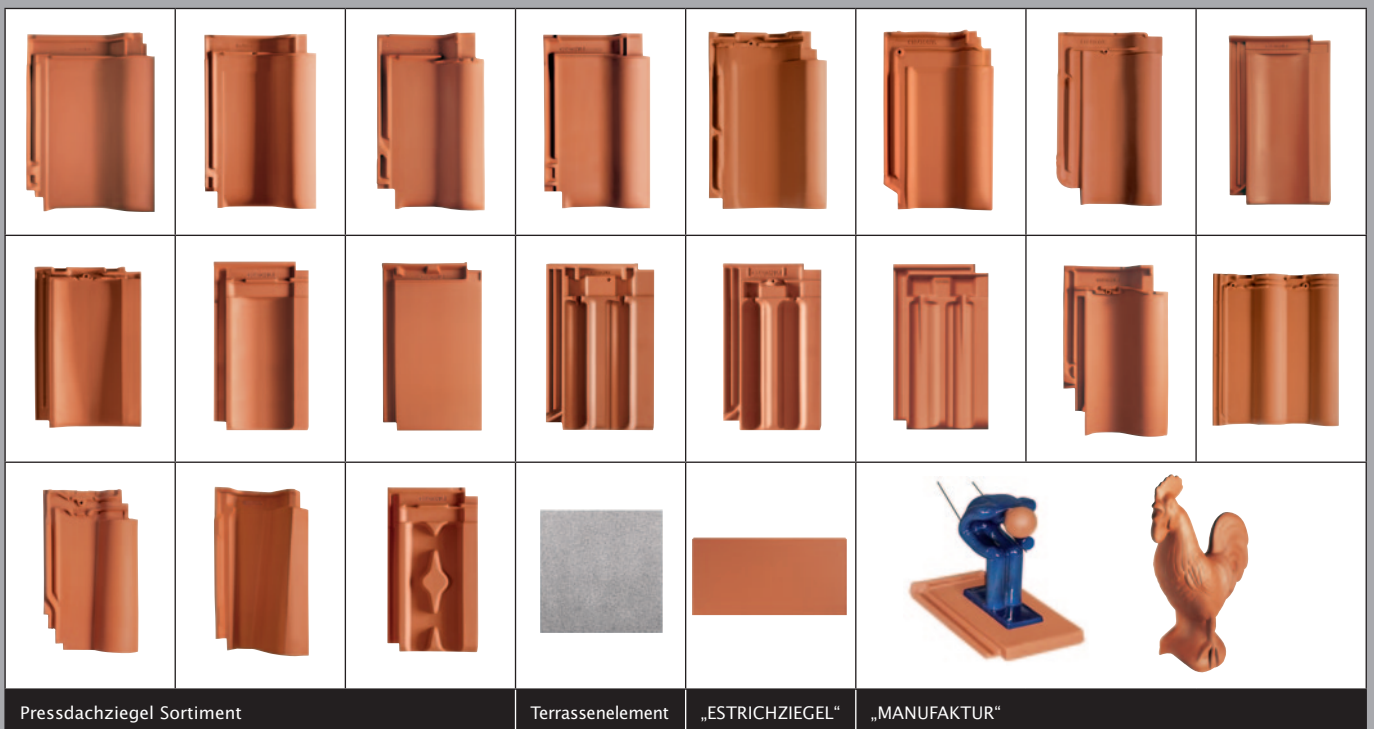

„SINFONIE®“

Der Hohlfalzziegel in prägnanter Optik.

CREATON · MEINDL · PFLEIDERER · TROST

CREATON · MEINDL · PFLEIDERER · TROST

CREATON – Kompetenz in Ton.

Weltweit größtes Bibersortiment

„NOBLESSE“ und „NUANCE“ Collection

Pressdachziegel Sortiment

Terrassenelement

„ESTRICHZIEGEL“

„MANUFAKTUR“

KPSI/D/01.12/10/Kr Druckbedingte Farbabweichungen und technische Änderungen vorbehalten.

Lassen Sie sich vom umfangreichen CREATON-Produktangebot in bahnbrechender Form- und Farbvielfalt faszinieren und inspirieren – mehr Auswahl finden Sie unter www.creaton.de