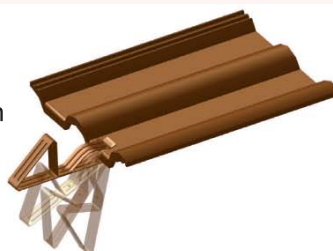

« Gewöhnliches außergewöhnlich »

FLENDER
FLUX

QUICK-STOPP (1q)

Universal-Schneestoppbügel für clevere Dachhandwerker

Extrem stabiles Markenprodukt, das sich durch Qualität, Langlebigkeit und einfache Montage auszeichnet.

Unkompliziertes Ankleben an gängige Dachziegel bzw. Dachsteine unterstreicht die universelle Einsetzbarkeit.

Auch eine nachträgliche Montage ist durch das leichte und schnelle Einhängen am unteren Dachstein/-ziegel absolut einfach.

Als Ergänzung zu ausgewählten Schneefangsystemen bewirkt der

QUICK-STOPP:

- eine Verhinderung von abrutschenden Schneemassen
- gleichmäßige Schneelastverteilung auf Dachflächen
- gleichmäßiges Abtauen der Dachflächen

platzsparende Lagerhalterung in verschiedenen RAL-Tönen

QUICK-STOPP: schieben - drehen - fertig!

QUICK-STOPP von unten über den Fußfalz des aufgenommenen Dachziegels **schieben**.

QUICK-STOPP in waagerechte Position **drehen**. QUICK-STOPP mit dem Dachziegel in die Deckung auflegen. **Fertig!**