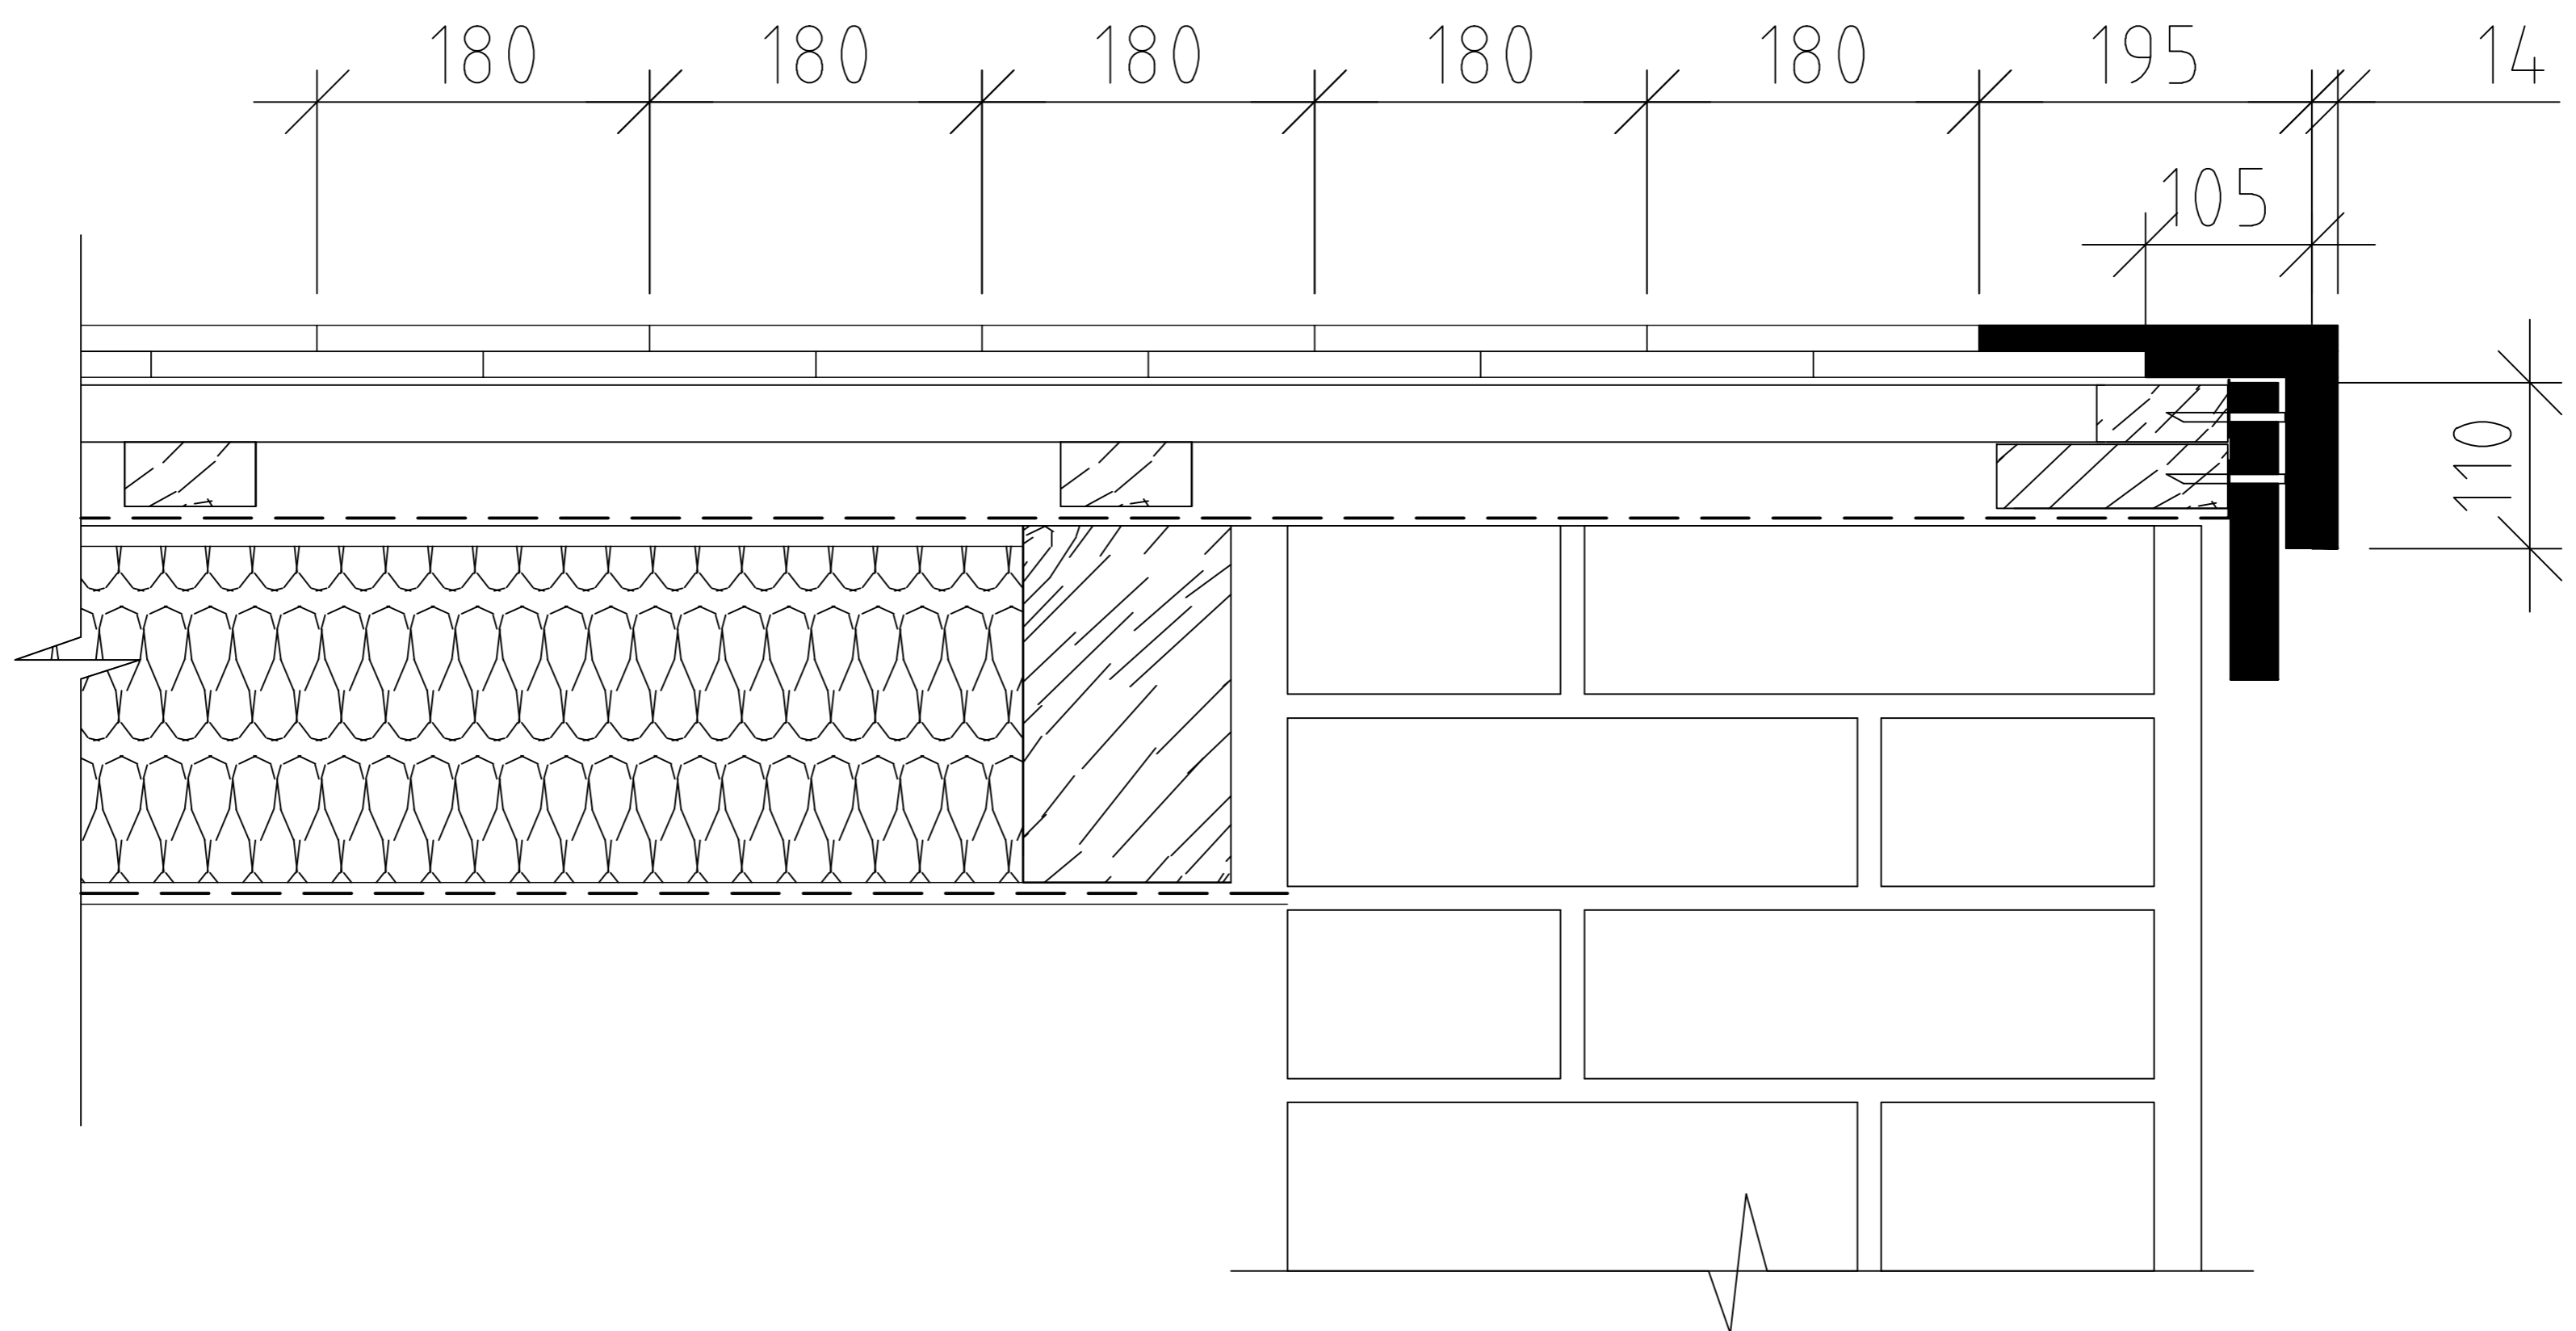

Правый фронтон у модели Biber "Klassik"

Левый фронтон у модели Biber "Klassik"

Согласованно

Creaton - Biber

Изм.	Кол.Уч.	Лист	N док	Подп.	Дата

Вид правого и левого фронтона модели Biber "Klassik". Полезная ширина черепицы