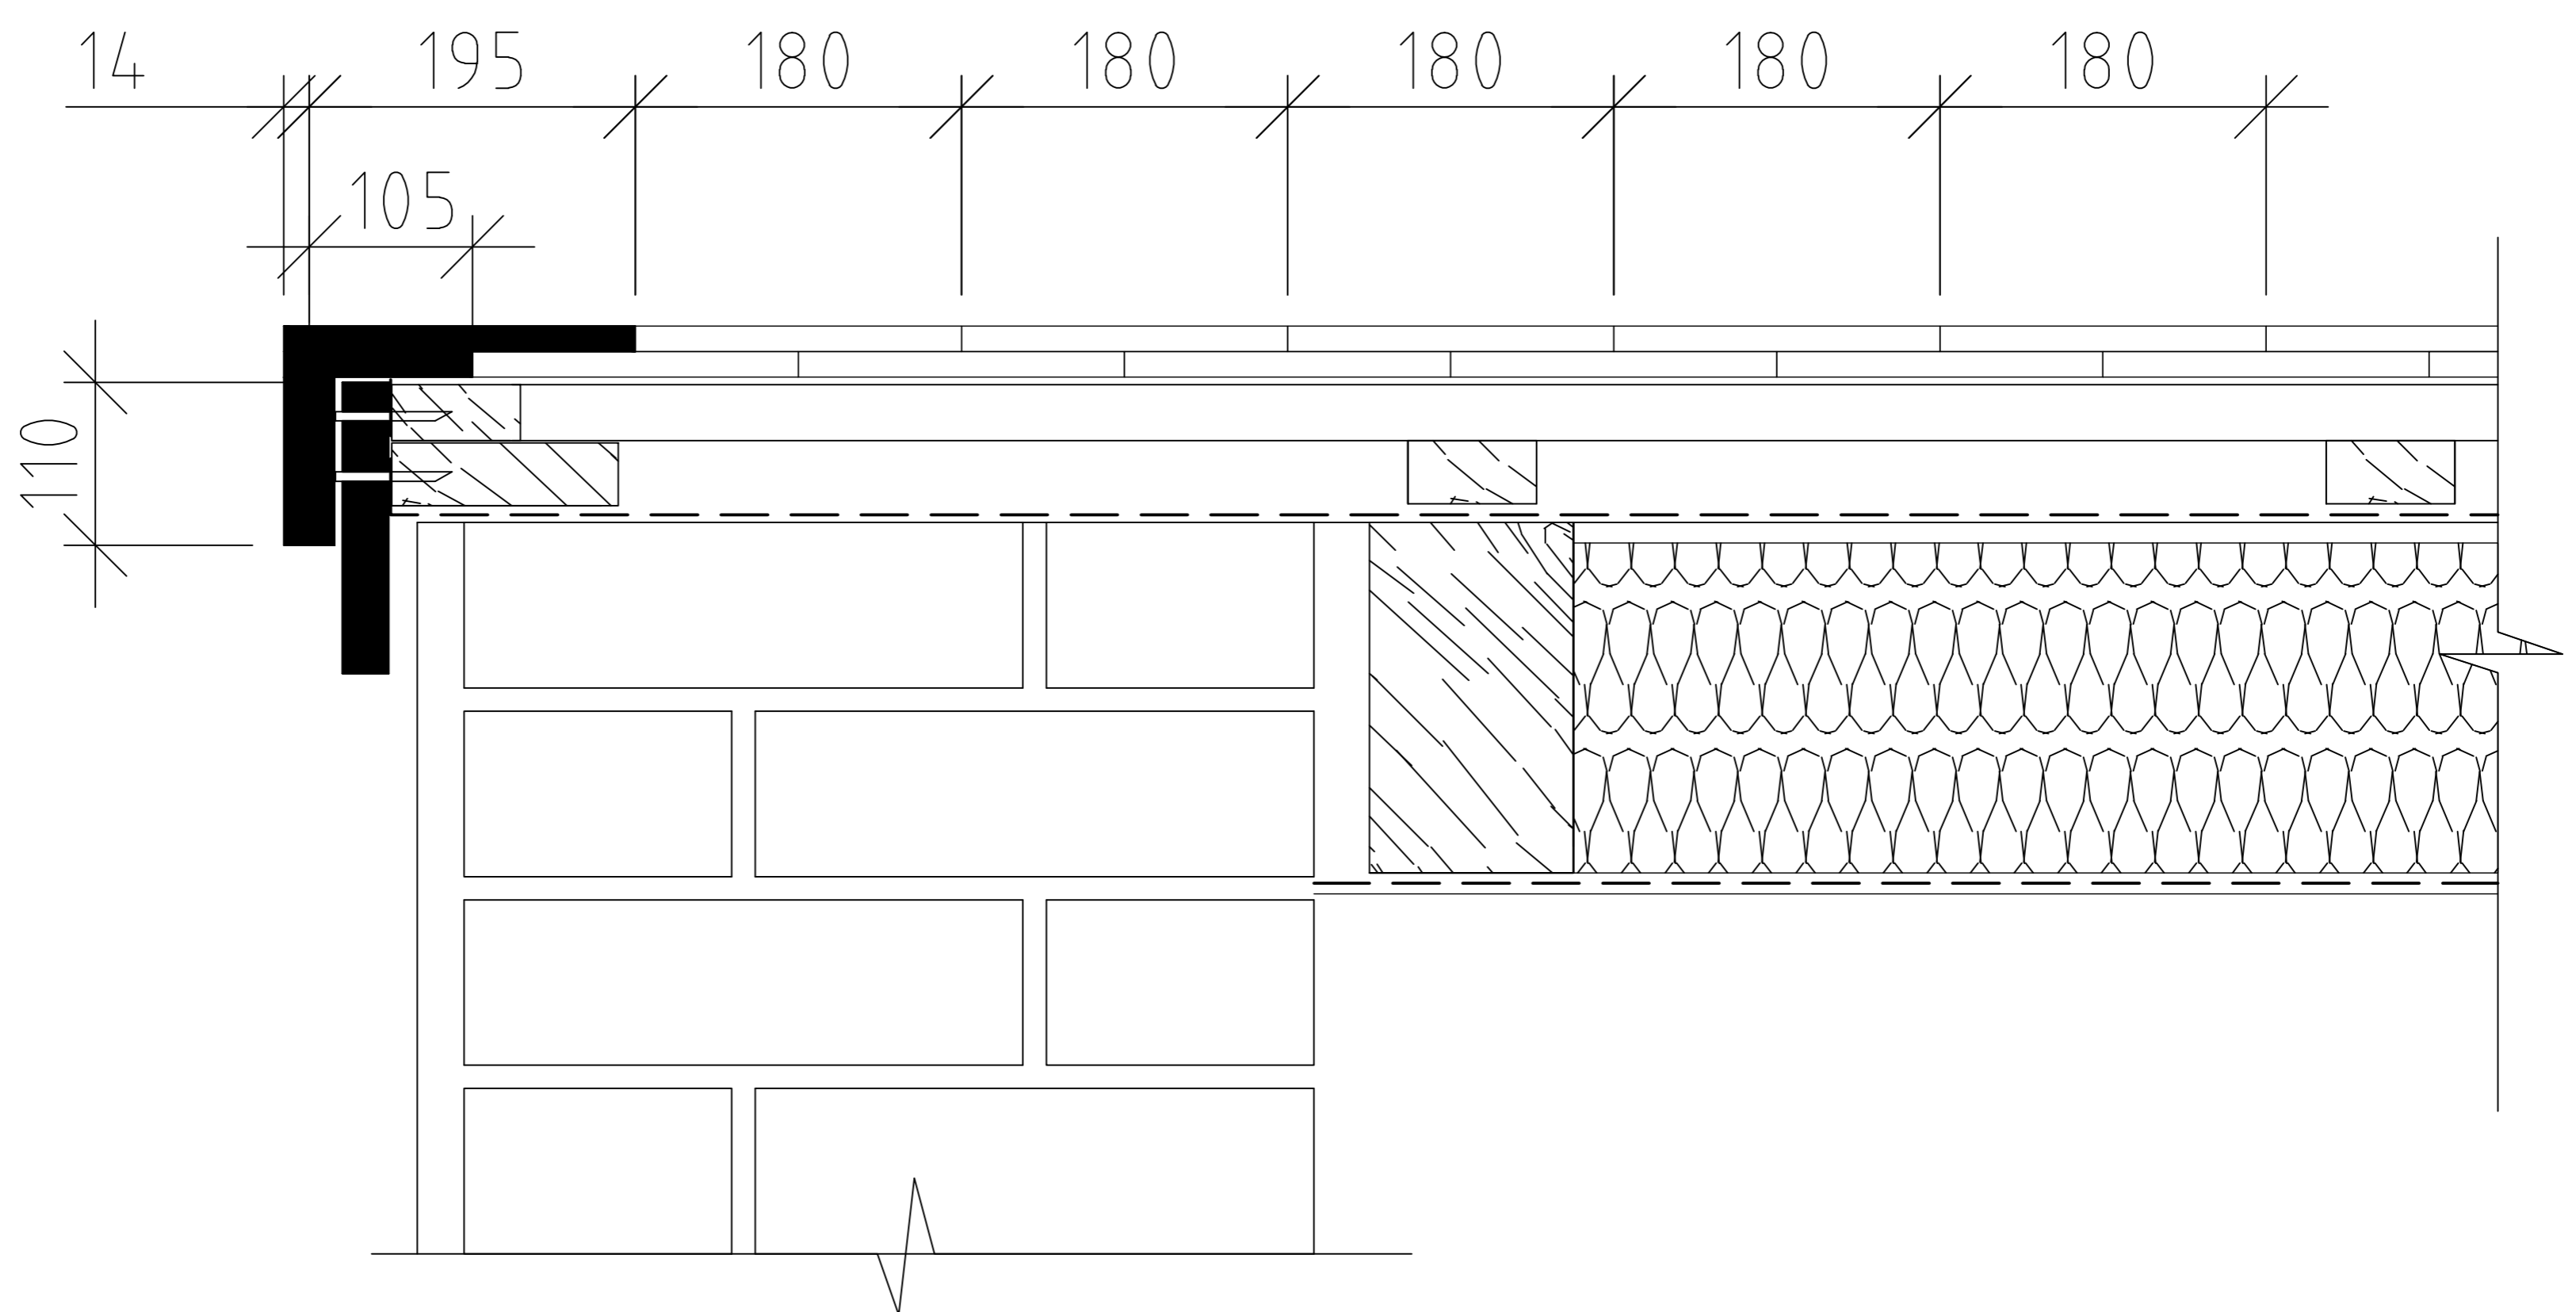

Правый фронтон у модели Biber "Klassik"

Левый фронтон у модели Biber "Klassik"

Согласованно

Creaton - Biber

Изм.	Кол.Уч.	Лист	N док	Подп.	Дата

Вид правого и левого фронтона модели Biber "Klassik". Полезная ширина черепицы